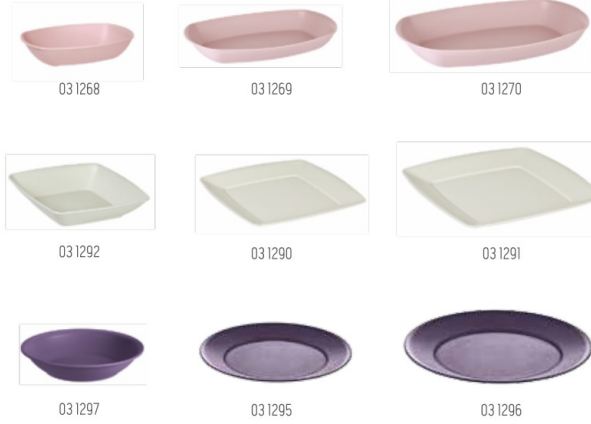

Kod Code	Ürün ismi Product name	Koli içi adedi Quantity in box	Koli hacmi Box volume	Ürün ölçüsü Product sizes (cm)	
03 1289	32 Parça Magic Piknik Seti Picnic Set	6ad/pcs	0,058 m³	27x27x12,5	
07 1301	Familya Piknik Sepeti Family Picnic Basket	12ad/pcs	0,097 m³	33x47x27,5	

Kod Code	Ürün ismi Product name	Koli içi adedi Quantity in box	Koli hacmi Box volume	Ürün ölçüsü Product sizes (cm)	
03 1268	1 No Kayık Tabak Sandy Oval Plate No:1	60ad/pcs	0,009 m³	11,7x17x3,5	
03 1269	2 No Kayık Tabak Sandy Oval Plate No:2	48ad/pcs	0,014 m³	15,8x25x4	
03 1270	3 No Kayık Tabak Sandy Oval Plate No:3	48ad/pcs	0,031 m³	20,5x31,7x4,1	
03 1292	Kare Yemek Tabağı Square Deep Plate	48ad/pcs	0,013 m³	17,5x17,5x3,8	
03 1290	Kare Pasta Tabağı Square Flat Dessert Plate	48ad/pcs	0,008 m³	20,5x20,5x1,8	
03 1291	Kare Servis Tabağı Square Flat Service Plate	48ad/pcs	0,011 m³	23,5x23,5x2	
03 1297	Yuvarlak Yemek Tabağı Round Dinner Plate	48ad/pcs	0,013 m³	18,5x18,5x3,8	
03 1295	Yuvarlak Pasta Tabağı Round Flat Dessert Plate	48ad/pcs	0,008 m³	20,5x20,5x2	
03 1296	Yuvarlak Servis Tabağı Round Flat Service Plate	48ad/pcs	0,011 m³	23,5x23,5x2