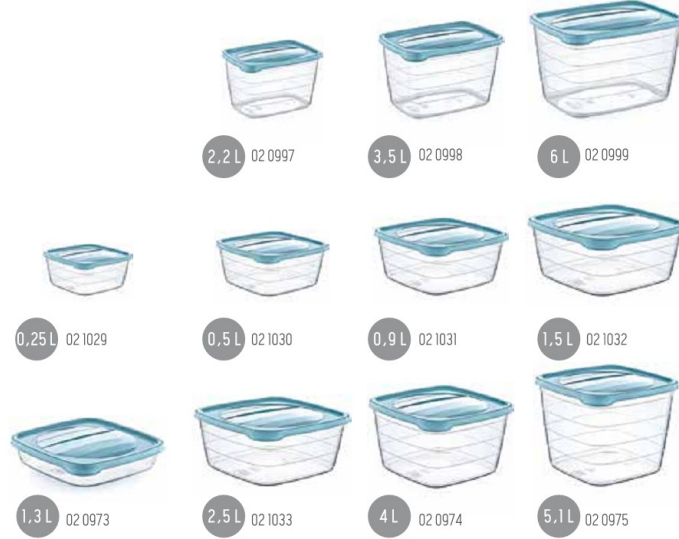

## YourTrend

Hobbylife  
trend saklama  
kaplarında gıdalarınız daha  
hijyenik ve uzun ömürlü...

Your foods are more hygienic  
and long lasting in  
hobbylife  
trend storage box

Kod Code	Ürün ismi Product name	Koli içi adedi Quantity in box	Koli hacmi Box volume	Ürün ölçüsü Product sizes (cm)	
02 1029	Kare Trend Saklama Kabı Square Trend Storage box	60ad/pcs	0.015 m <sup>3</sup>	10x10x4,5	
02 1030	Kare Trend Saklama Kabı Square Trend Storage box	60ad/pcs	0.025 m <sup>3</sup>	12,3x12,3x5,7	
02 1031	Kare Trend Saklama Kabı Square Trend Storage box	60ad/pcs	0.039 m <sup>3</sup>	15,2x15,2x6,6	
02 1032	Kare Trend Saklama Kabı Square Trend Storage box	60ad/pcs	0.064 m <sup>3</sup>	18x18x7,5	
02 1033	Kare Trend Saklama Kabı Square Trend Storage box	60ad/pcs	0.093 m <sup>3</sup>	21x21x8,5	
02 0973	Trend Kare Saklama Kabı Trend Square Storage Box	36ad/pcs	0.043 m <sup>3</sup>	20,5x20,5x4,5	
02 0974	Trend Kare Saklama Kabı Trend Square Storage Box	36ad/pcs	0.070 m <sup>3</sup>	20,5x20,5x12,5	
02 0975	Trend Kare Saklama Kabı Trend Square Storage Box	36ad/pcs	0.078 m <sup>3</sup>	20,5x20,5x16,5	
02 0997	Trend Derin Saklama Kabı Trend Deep Storage Box	24ad/pcs	0.023 m <sup>3</sup>	14x20x12,5	
02 0998	Trend Derin Saklama Kabı Trend Deep Storage Box	24ad/pcs	0.040 m <sup>3</sup>	16,5x23x14,4	
02 0999	Trend Derin Saklama Kabı Trend Deep Storage Box	12ad/pcs	0.028 m <sup>3</sup>	19,5x27,5x16	