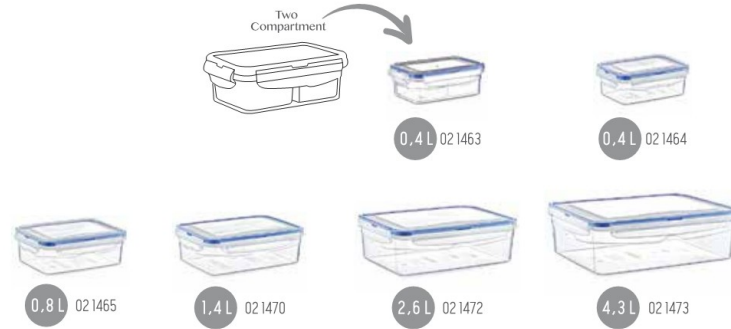

Airtight | Storage

Sızdırmaz Saklama Kapları

BPA
FREE

Ürünlerimiz Sağlığa
zararlı hiçbir madde içermez!

LOCKED LID

1,3 L 021390

Kod Code	Ürün ismi Product name	Koli içi adedi Quantity in box	Koli hacmi Box volume	Ürün ölçüsü Product sizes (cm)
021463	İki Bölmeli Sızdırmaz Saklama Kabı Two Section Airtight Storage Box	24ad/pcs	0,023 m³	9,7x14,5x5,2
021464	Dikdörtgen Sızdırmaz Saklama Kabı Rectangle Airtight Storage Box	24ad/pcs	0,024 m³	9,7x14,5x5,2
021465	Dikdörtgen Sızdırmaz Saklama Kabı Rectangle Airtight Storage Box	24ad/pcs	0,039 m³	13x18,5x6,4
021470	Dikdörtgen Sızdırmaz Saklama Kabı Rectangle Airtight Storage Box	24ad/pcs	0,062 m³	15x21,5x7
021472	Dikdörtgen Sızdırmaz Saklama Kabı Rectangle Airtight Storage Box	24ad/pcs	0,105 m³	18,5x26x8,4
021473	Sızdırmaz Çift Katlı Saklama Kabı Smart Double Deeked Storage Box	24ad/pcs	0,162 m³	22x30x9,3
021390	Sızdırmaz Zeytin Saklama Kabı Airtight Olive Storage Box	12ad/pcs	0,029 m³	13,5x13,5x12,5