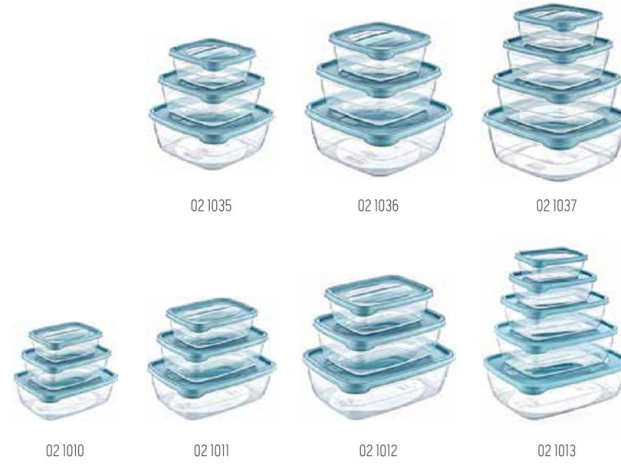

**BPA
FREE**

Ürünlerimiz Sağlığa
zararlı hiçbir madde içermez!
Our Products doesn't contain
any harmful material.